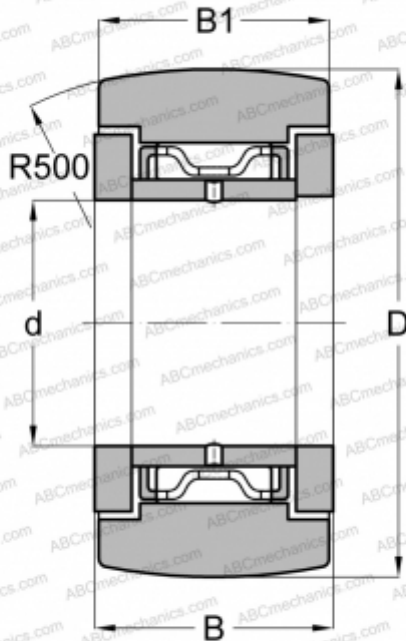

## NART6R JNS

Опорные ролики

ТИП: Роликоподшипники, Игольчатые опорные ролики, С осевым центрированием,  
 Двусторонние щелевые уплотнения

#### РАЗМЕРЫ, ММ

d	6,000
D	19,000
B	12,000
B1	11,000