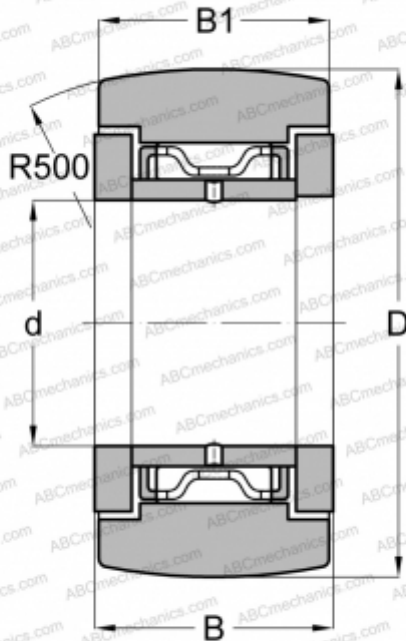

NATR6 NTN

Опорные ролики

ТИП: Роликоподшипники, Игольчатые опорные ролики, С осевым центрированием,
 Двусторонние щелевые уплотнения

Технические характеристики

РАЗМЕРЫ, ММ

d	6,000
D	19,000
B	12,000
B1	11,000