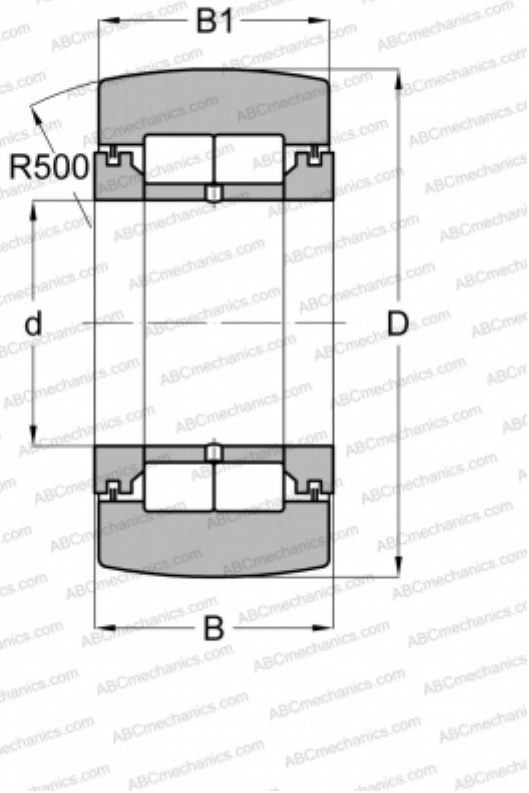

NUTR 15 ABC

Опорные ролики

ТИП: Роликоподшипники, Игольчатые опорные ролики, С осевым центрированием, Роликовые без сепаратора, лабиринтные уплотнения с двух сторон

Технические характеристики

РАЗМЕРЫ, ММ

d	15,000
D	35,000
B	19,000
B1	18,000