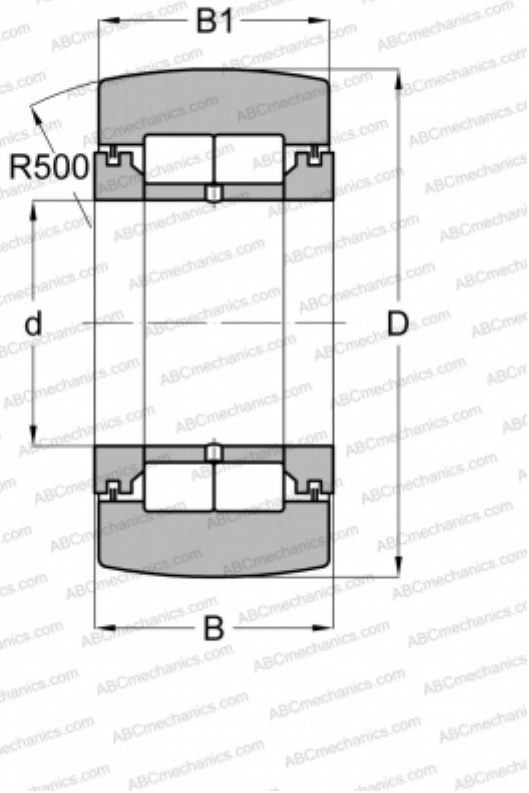

NUTR15 INA

Опорные ролики

ТИП: Роликоподшипники, Игольчатые опорные ролики, С осевым центрированием, Роликовые без сепаратора, лабиринтные уплотнения с двух сторон

Технические характеристики

РАЗМЕРЫ, ММ

d	15,000
D	35,000
B	19,000
B1	18,000