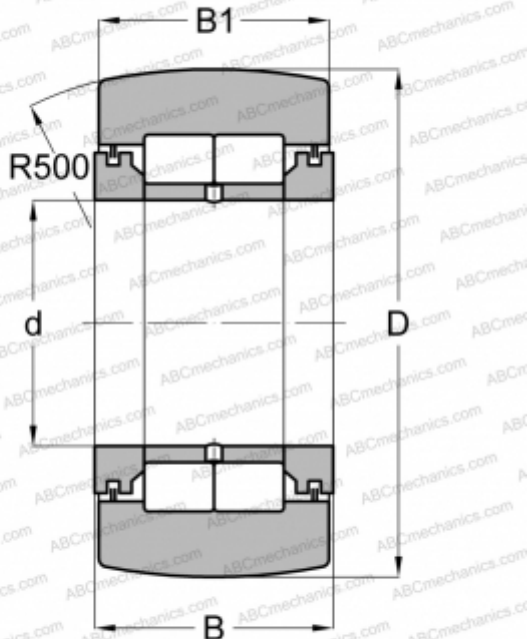

NUTR 15 FAG

Опорные ролики

ТИП: Роликоподшипники, Игольчатые опорные ролики, С осевым центрированием, Роликовые без сепаратора, лабиринтные уплотнения с двух сторон

Технические характеристики

РАЗМЕРЫ, ММ

d	15,000
D	35,000
B	19,000
B1	18,000