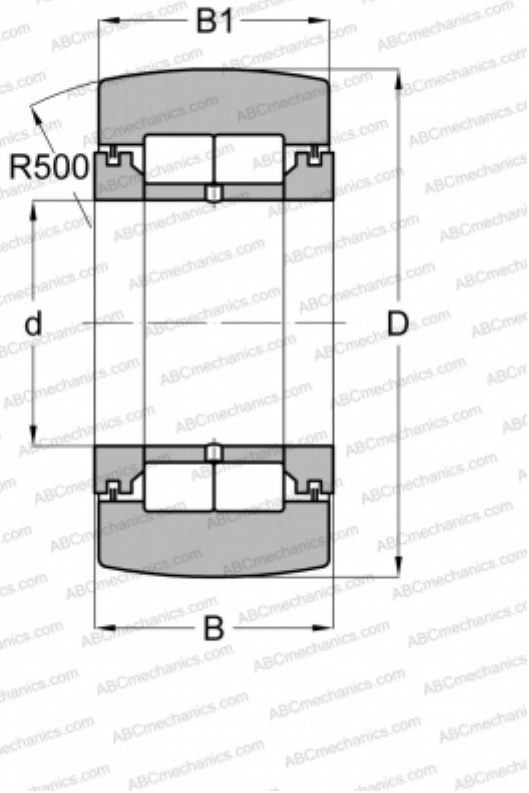

## NUTR 15 A SKF

Опорные ролики

ТИП: Роликоподшипники, Игольчатые опорные ролики, С осевым центрированием, Роликовые без сепаратора, лабиринтные уплотнения с двух сторон

#### РАЗМЕРЫ, ММ

d	15,000
D	35,000
B	19,000
B1	18,000