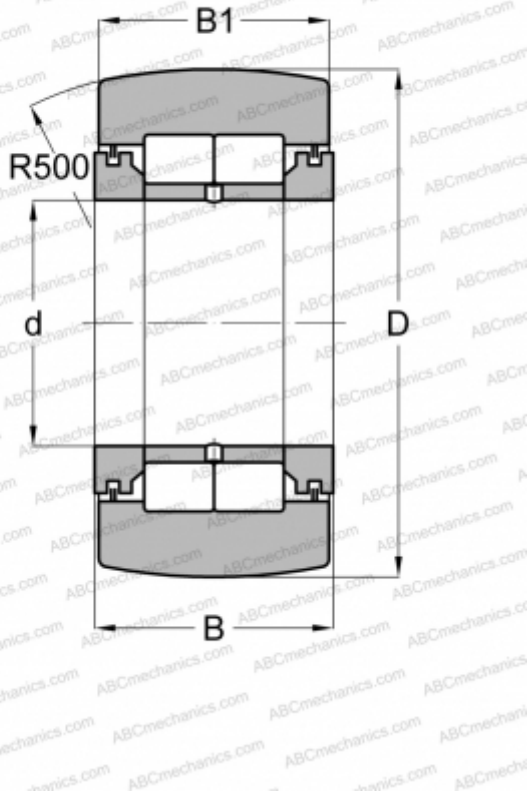

MCYRD-15 McGill

Опорные ролики

ТИП: Роликоподшипники, Игольчатые опорные ролики, С осевым центрированием, Роликовые без сепаратора, лабиринтные уплотнения с двух сторон

Технические характеристики

РАЗМЕРЫ, ММ