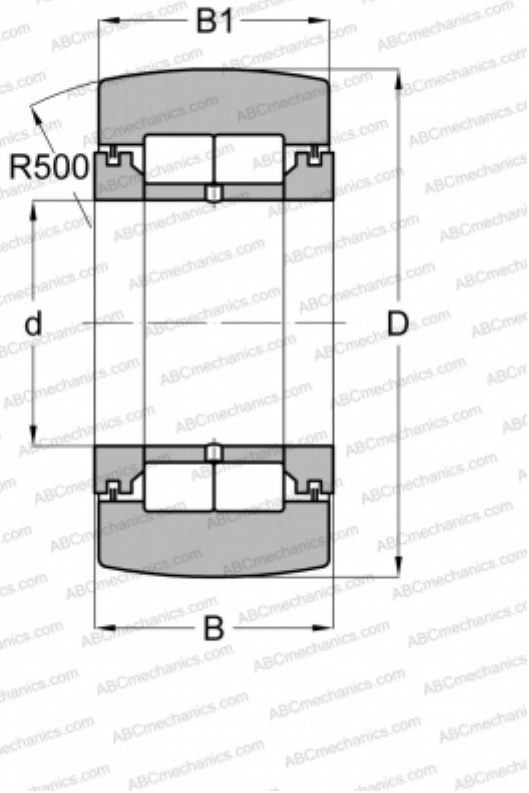

NUTR15 KOYO

Опорные ролики

ТИП: Роликоподшипники, Игольчатые опорные ролики, С осевым центрированием, Роликовые без сепаратора, лабиринтные уплотнения с двух сторон

Технические характеристики

РАЗМЕРЫ, ММ

d	15,000
D	35,000
B	19,000
B1	18,000