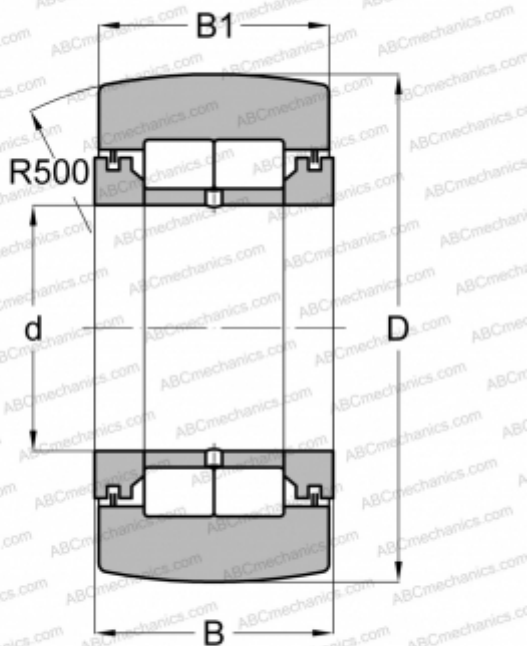

NUTR 1542 ABC

Опорные ролики

ТИП: Роликоподшипники, Игольчатые опорные ролики, С осевым центрированием, Роликовые без сепаратора, лабиринтные уплотнения с двух сторон

Технические характеристики

РАЗМЕРЫ, ММ