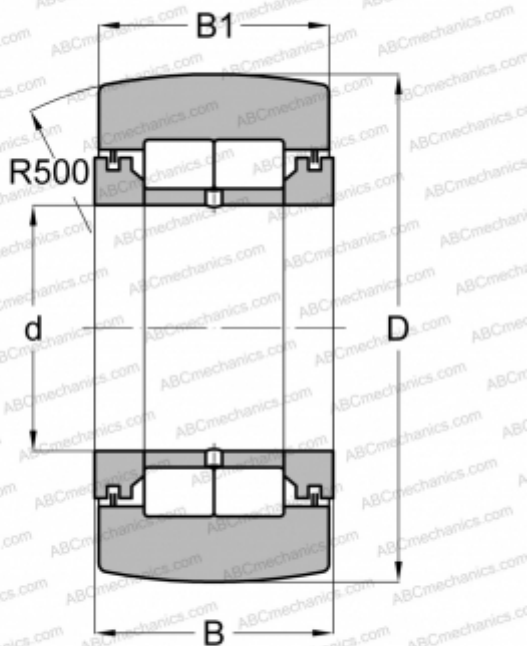

NUTR1542 INA

Опорные ролики

ТИП: Роликоподшипники, Игольчатые опорные ролики, С осевым центрированием, Роликовые без сепаратора, лабиринтные уплотнения с двух сторон

Технические характеристики

РАЗМЕРЫ, ММ