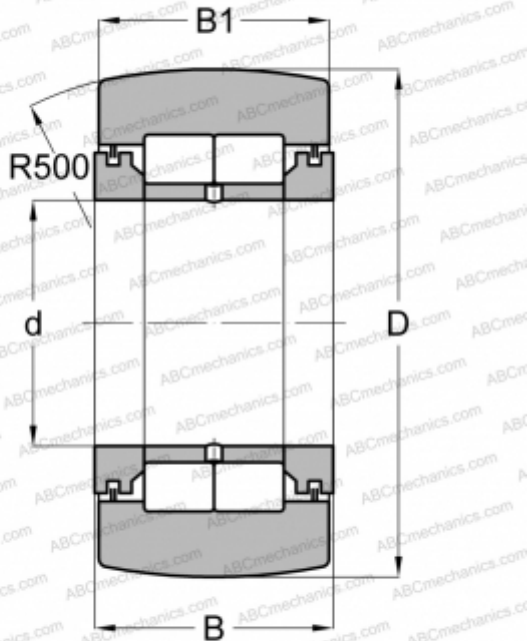

NUTR 1542 FAG

Опорные ролики

ТИП: Роликоподшипники, Игольчатые опорные ролики, С осевым центрированием, Роликовые без сепаратора, лабиринтные уплотнения с двух сторон

Технические характеристики

РАЗМЕРЫ, ММ