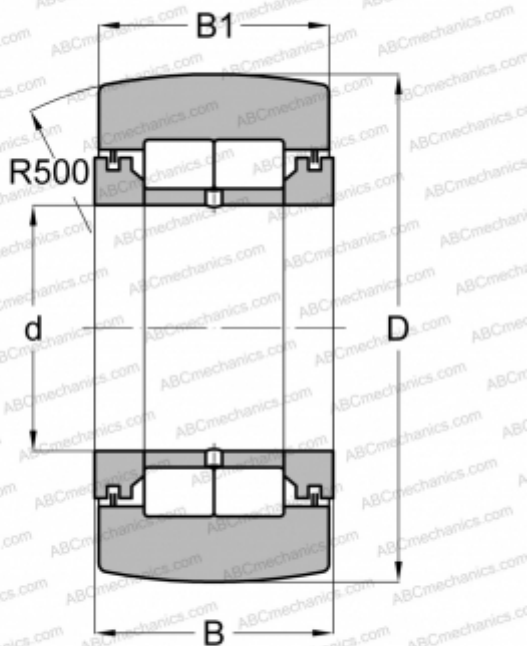

## NUTR 1542 A SKF

Опорные ролики

ТИП: Роликоподшипники, Игольчатые опорные ролики, С осевым центрированием, Роликовые без сепаратора, лабиринтные уплотнения с двух сторон

#### РАЗМЕРЫ, ММ

d	15,000
D	42,000
B	19,000
B1	18,000