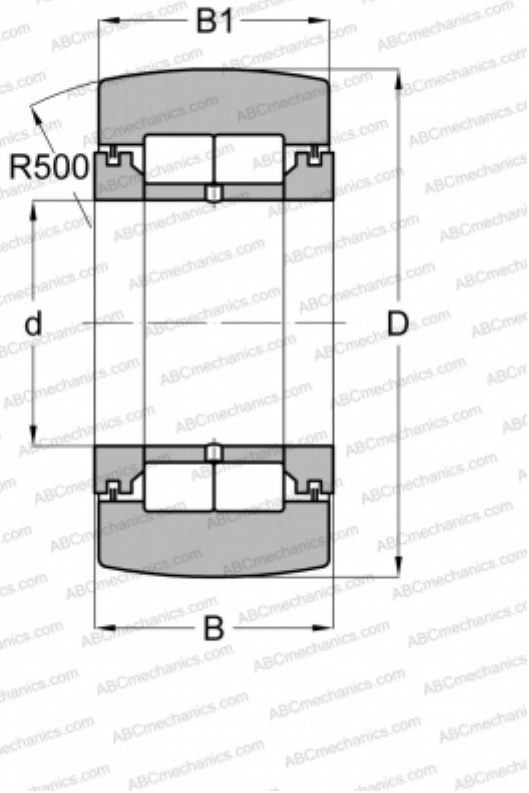

NUTR302 NTN

Опорные ролики

ТИП: Роликоподшипники, Игольчатые опорные ролики, С осевым центрированием, Роликовые без сепаратора, лабиринтные уплотнения с двух сторон

Технические характеристики

РАЗМЕРЫ, ММ

d	15,000
D	42,000
B	19,000
B1	18,000