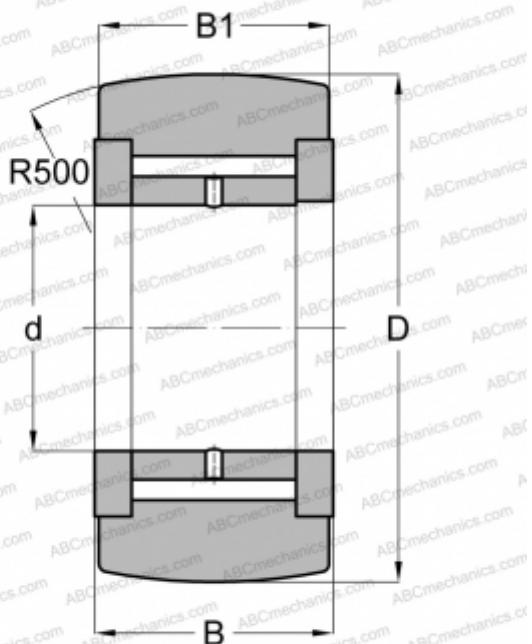

## NATV5 NTN

Опорные ролики

ТИП: Роликоподшипники, Игольчатые опорные ролики, С осевым центрированием, Игольчатые без сепаратора, двусторонние щелевые уплотнения

#### РАЗМЕРЫ, ММ

d	5,000
D	16,000
B	12,000
B1	11,000