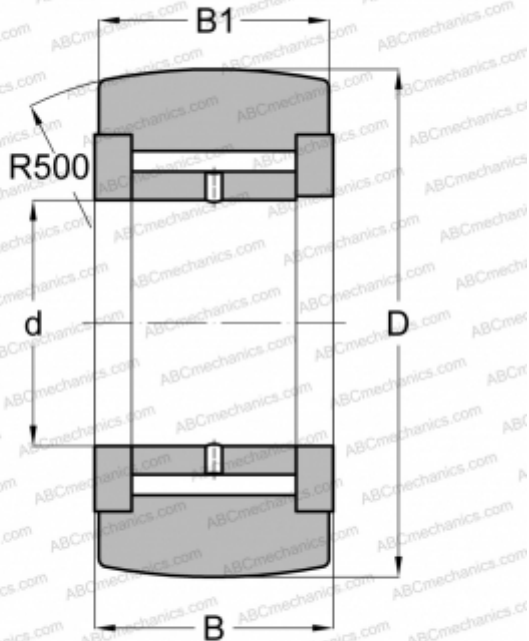

## NART6VR JNS

Опорные ролики

ТИП: Роликоподшипники, Игольчатые опорные ролики, С осевым центрированием, Игольчатые без сепаратора, двусторонние щелевые уплотнения

#### РАЗМЕРЫ, ММ

d	6,000
D	19,000
B	12,000
B1	11,000