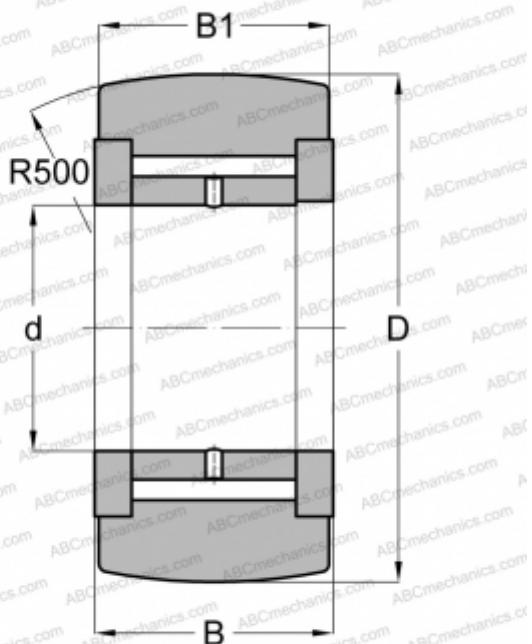

## NATV6 NTN

Опорные ролики

ТИП: Роликоподшипники, Игольчатые опорные ролики, С осевым центрированием, Игольчатые без сепаратора, двусторонние щелевые уплотнения

#### РАЗМЕРЫ, ММ

d	6,000
D	19,000
B	12,000
B1	11,000