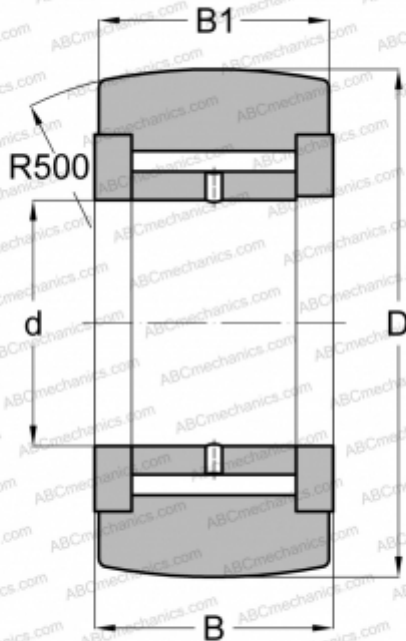

NART-6VR THK

Опорные ролики

ТИП: Роликоподшипники, Игольчатые опорные ролики, С осевым центрированием, Игольчатые без сепаратора, двусторонние щелевые уплотнения

Технические характеристики

РАЗМЕРЫ, ММ

d	6,000
D	19,000
B	12,000
B1	11,000