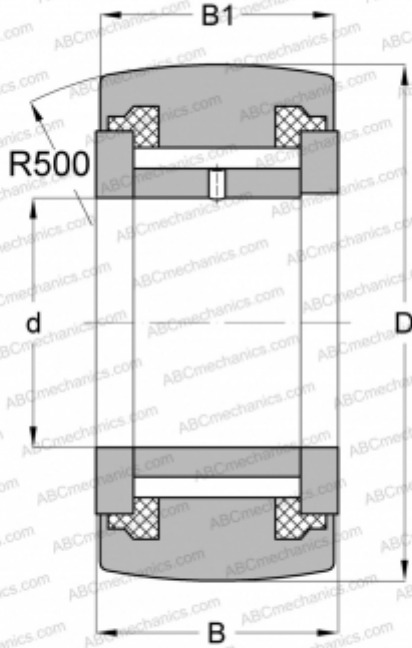

NATV6LL NTN

Опорные ролики

ТИП: Роликоподшипники, Игольчатые опорные ролики, С осевым центрированием, Игольчатые без сепаратора, пластмассовые упорные шайбы с двух сторон

Технические характеристики

РАЗМЕРЫ, ММ