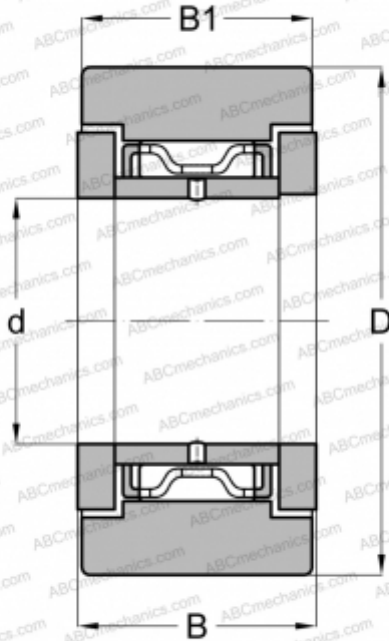

## NATR 5 X ABC

Опорные ролики

ТИП: Роликоподшипники, Игольчатые опорные ролики, С осевым центрированием,  
 Двусторонние щелевые уплотнения, цилиндрическое наружное кольцо

#### РАЗМЕРЫ, ММ

d	5,000
D	16,000
B	12,000
B1	11,000