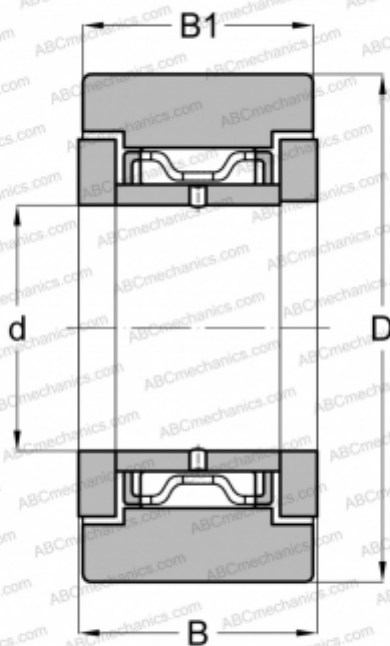

NATR5-X INA

Опорные ролики

ТИП: Роликоподшипники, Игольчатые опорные ролики, С осевым центрированием,
 Двусторонние щелевые уплотнения, цилиндрическое наружное кольцо

Технические характеристики

РАЗМЕРЫ, ММ