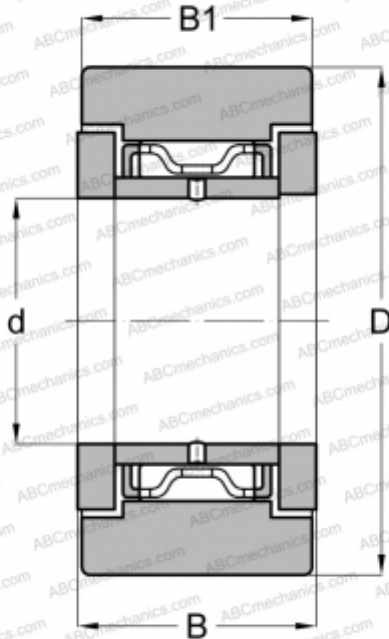

## NATR 5 DZ FAG

Опорные ролики

ТИП: Роликоподшипники, Игольчатые опорные ролики, С осевым центрированием, Двусторонние щелевые уплотнения, цилиндрическое наружное кольцо

#### РАЗМЕРЫ, ММ

d	5,000
D	16,000
B	12,000
B1	11,000