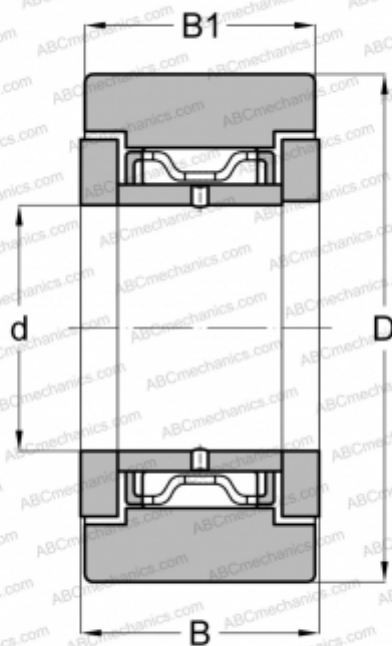

NATR 5 X SKF

Опорные ролики

ТИП: Роликоподшипники, Игольчатые опорные ролики, С осевым центрированием,
 Двусторонние щелевые уплотнения, цилиндрическое наружное кольцо

Технические характеристики

РАЗМЕРЫ, ММ