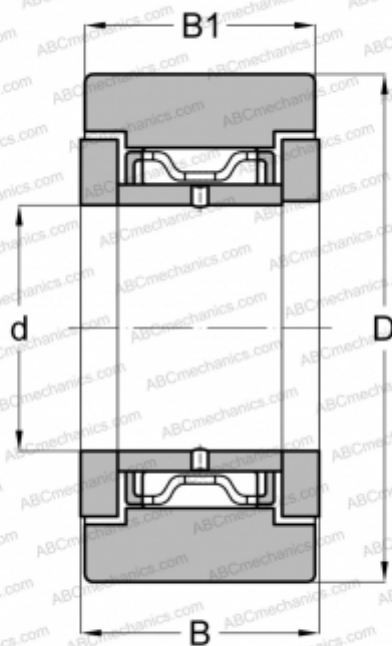

NATR5X NTN

Опорные ролики

ТИП: Роликоподшипники, Игольчатые опорные ролики, С осевым центрированием,
 Двусторонние щелевые уплотнения, цилиндрическое наружное кольцо

Технические характеристики

РАЗМЕРЫ, ММ