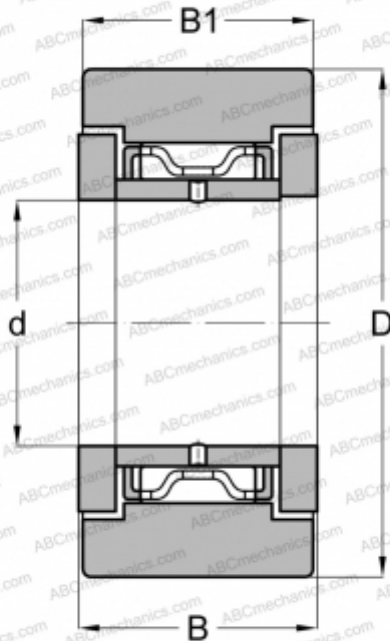

NATR 6 DZ FAG

Опорные ролики

ТИП: Роликоподшипники, Игольчатые опорные ролики, С осевым центрированием, Двусторонние щелевые уплотнения, цилиндрическое наружное кольцо

Технические характеристики

РАЗМЕРЫ, ММ