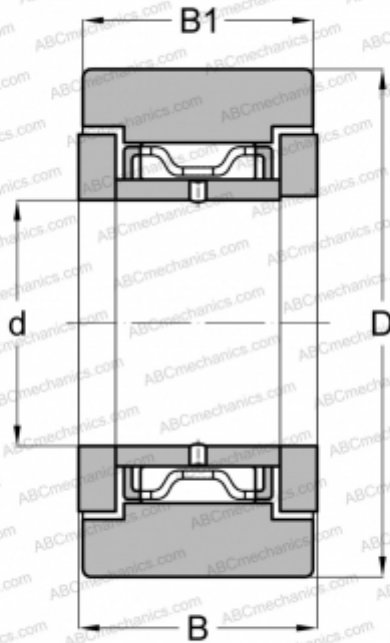

## MCYRR 6 SX McGill

Опорные ролики

ТИП: Роликоподшипники, Игольчатые опорные ролики, С осевым центрированием,  
 Двусторонние щелевые уплотнения, цилиндрическое наружное кольцо

#### РАЗМЕРЫ, ММ

d	6,000
D	19,000
B	12,000
B1	11,000