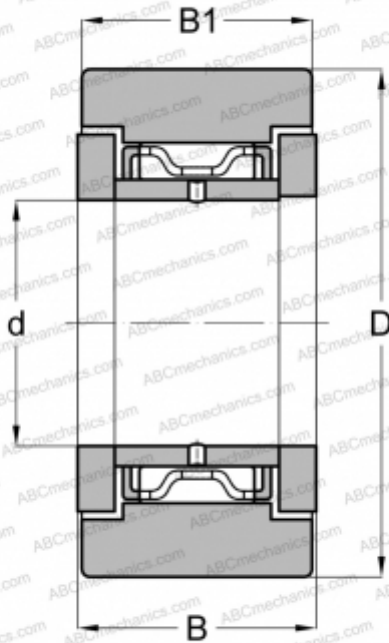

NATR 6 X SKF

Опорные ролики

ТИП: Роликоподшипники, Игольчатые опорные ролики, С осевым центрированием,
 Двусторонние щелевые уплотнения, цилиндрическое наружное кольцо

Технические характеристики

РАЗМЕРЫ, ММ