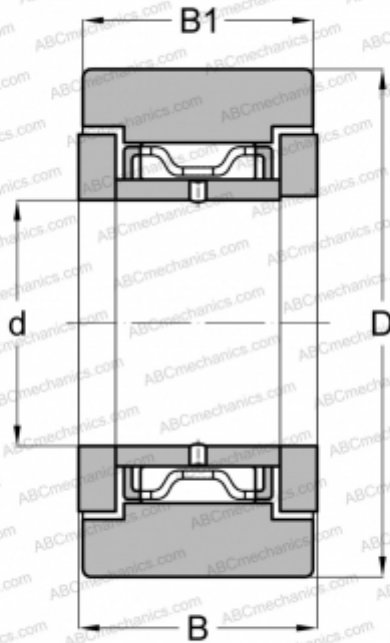

NATR6DZ KOYO

Опорные ролики

ТИП: Роликоподшипники, Игольчатые опорные ролики, С осевым центрированием,
 Двусторонние щелевые уплотнения, цилиндрическое наружное кольцо

Технические характеристики

РАЗМЕРЫ, ММ