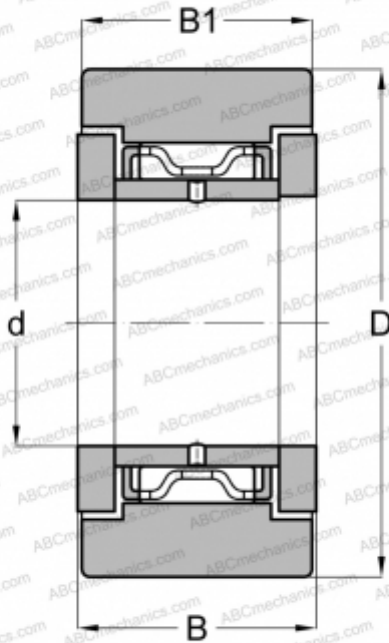

## NART6X JNS

Опорные ролики

ТИП: Роликоподшипники, Игольчатые опорные ролики, С осевым центрированием,  
 Двусторонние щелевые уплотнения, цилиндрическое наружное кольцо

#### РАЗМЕРЫ, ММ

d	6,000
D	19,000
B	12,000
B1	11,000