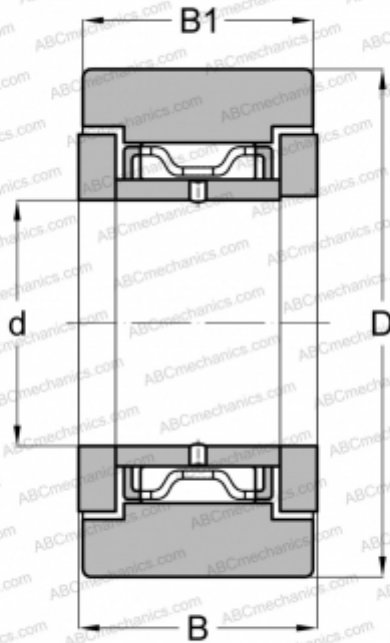

## NATR6X NTN

Опорные ролики

ТИП: Роликоподшипники, Игольчатые опорные ролики, С осевым центрированием,  
 Двусторонние щелевые уплотнения, цилиндрическое наружное кольцо

#### РАЗМЕРЫ, ММ

d	6,000
D	19,000
B	12,000
B1	11,000