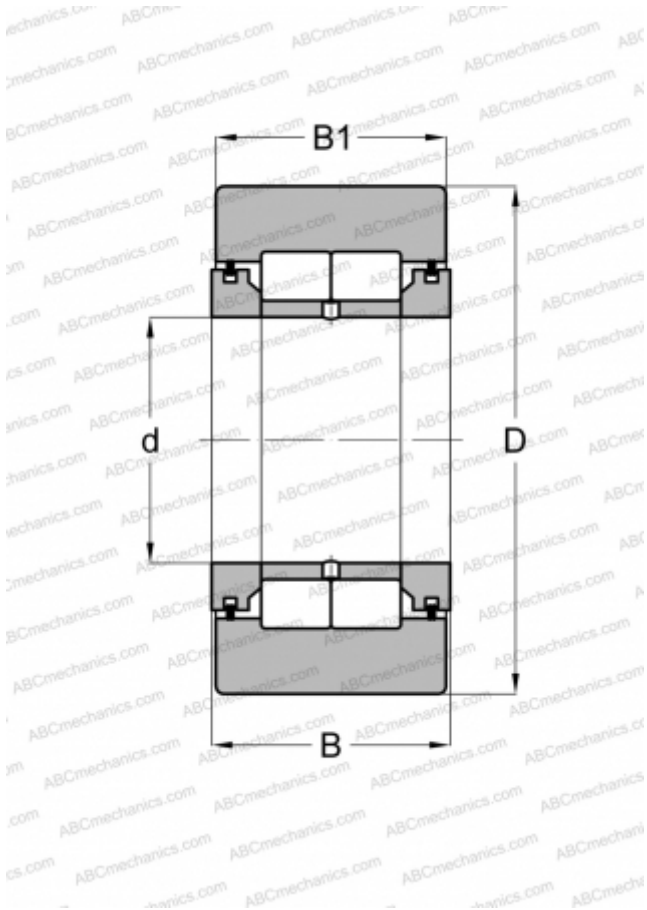

NUTR 15 X ABC

Опорные ролики

ТИП: Роликоподшипники, Игольчатые опорные ролики, С осевым центрированием, Роликовые без сепаратора, лабиринтные уплотнения с двух сторон, цилиндрическое наружное кольцо

Технические характеристики

РАЗМЕРЫ, ММ

d	15,000
D	35,000
B	19,000
B1	18,000

ПРОИЗВОДИТЕЛЬ

[ABC](#)

АНАЛОГИ

INA	NUTR15-X
FAG	NUTR 15 DZ
SKF	NUTR 15 X
IKO	NURT 15
McGill	MCYRD-15 X
KOYO	NUTR15DZ
JNS	NURT15X
NTN	NUTR202X