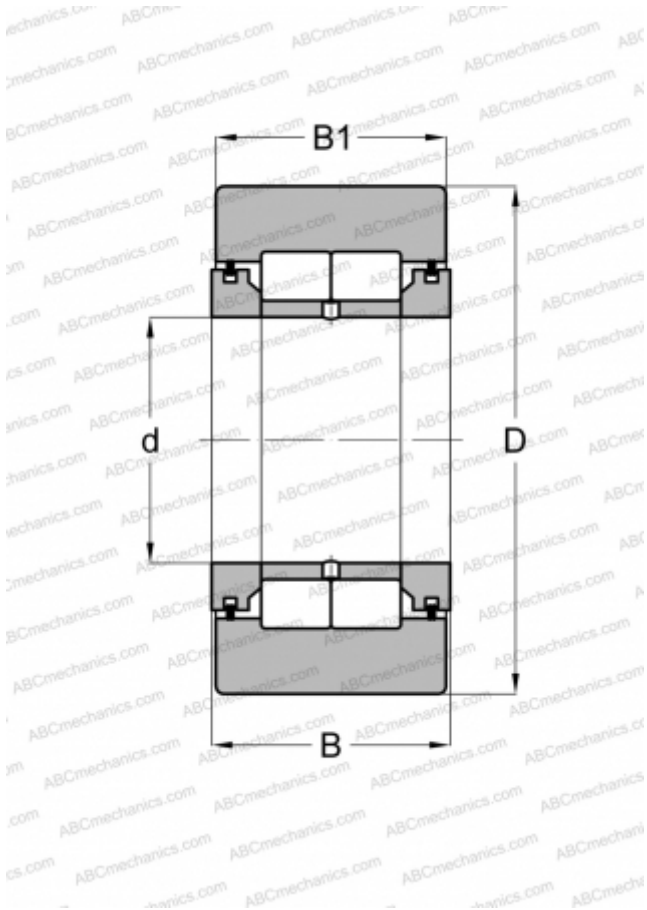

## NUTR 15 DZ FAG

Опорные ролики

ТИП: Роликоподшипники, Игольчатые опорные ролики, С осевым центрированием, Роликовые без сепаратора, лабиринтные уплотнения с двух сторон, цилиндрическое наружное кольцо

#### РАЗМЕРЫ, ММ

d	15,000
D	35,000
B	19,000
B1	18,000