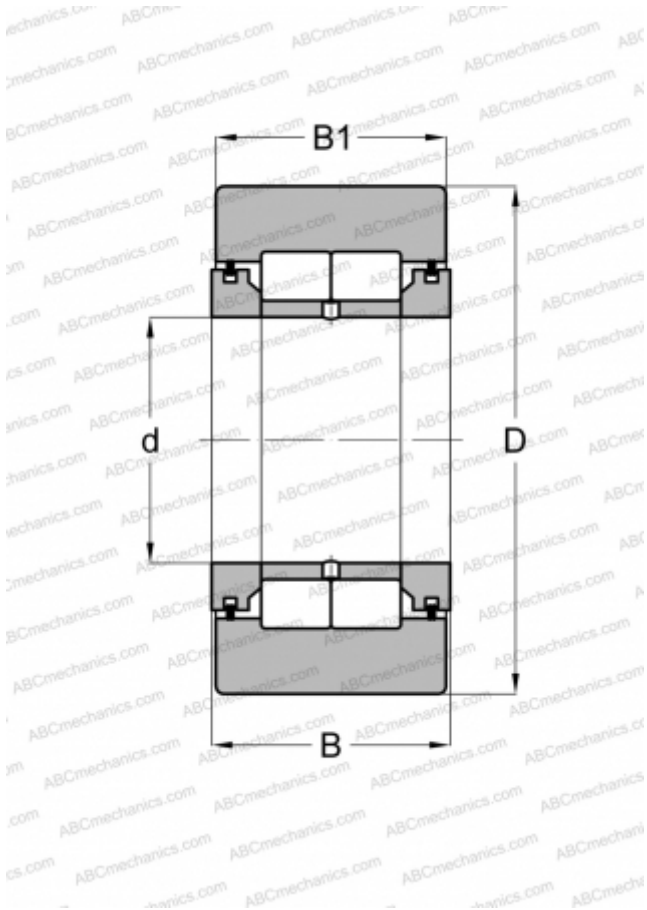

NUTR 15 X SKF

Опорные ролики

ТИП: Роликоподшипники, Игольчатые опорные ролики, С осевым центрированием, Роликовые без сепаратора, лабиринтные уплотнения с двух сторон, цилиндрическое наружное кольцо

Технические характеристики

РАЗМЕРЫ, ММ

d	15,000
D	35,000
B	19,000
B1	18,000

ПРОИЗВОДИТЕЛЬ

[SKF](#)

АНАЛОГИ

ABC	NUTR 15 X
INA	NUTR15-X
FAG	NUTR 15 DZ
IKO	NURT 15
McGill	MCYRD-15 X
KOYO	NUTR15DZ
JNS	NURT15X
NTN	NUTR202X