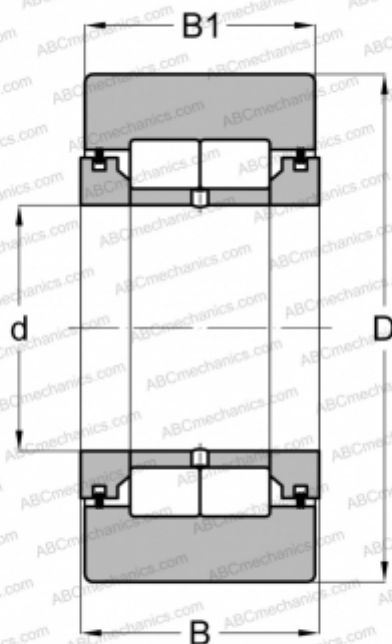

## МСYRD-15 X McGill

Опорные ролики

ТИП: Роликоподшипники, Игольчатые опорные ролики, С осевым центрированием, Роликовые без сепаратора, лабиринтные уплотнения с двух сторон, цилиндрическое наружное кольцо

#### РАЗМЕРЫ, ММ

d	15,000
D	35,000
B	19,000
B1	18,000