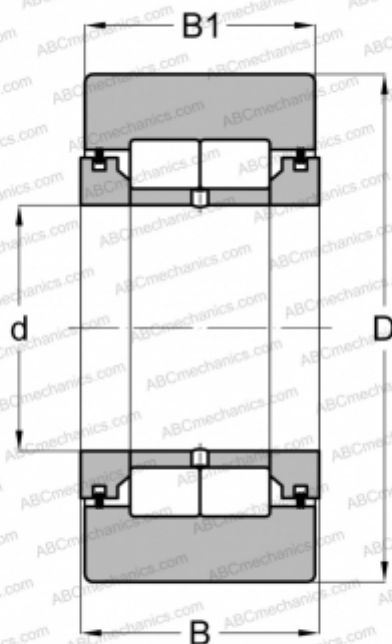

## NUTR1542-X INA

Опорные ролики

ТИП: Роликоподшипники, Игольчатые опорные ролики, С осевым центрированием, Роликовые без сепаратора, лабиринтные уплотнения с двух сторон, цилиндрическое наружное кольцо

#### РАЗМЕРЫ, ММ

d	15,000
D	42,000
B	19,000
B1	18,000