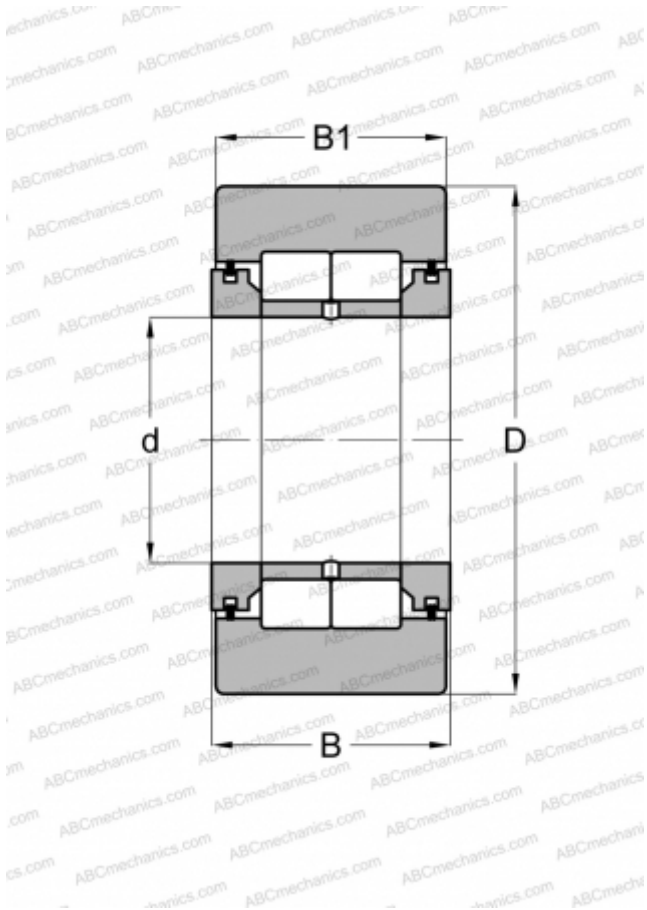

NUTR 1542 DZ FAG

Опорные ролики

ТИП: Роликоподшипники, Игольчатые опорные ролики, С осевым центрированием, Роликовые без сепаратора, лабиринтные уплотнения с двух сторон, цилиндрическое наружное кольцо

Технические характеристики

РАЗМЕРЫ, ММ

d	15,000
D	42,000
B	19,000
B1	18,000

ПРОИЗВОДИТЕЛЬ

[FAG](#)

АНАЛОГИ

ABC	NUTR 1542 X
INA	NUTR1542-X
SKF	NUTR 1542 X
IKO	NURT 15-1
JNS	NURT15-1X
NTN	NUTR302X

ЗАМЕНЯЕТ

NUTD 1542 DZ