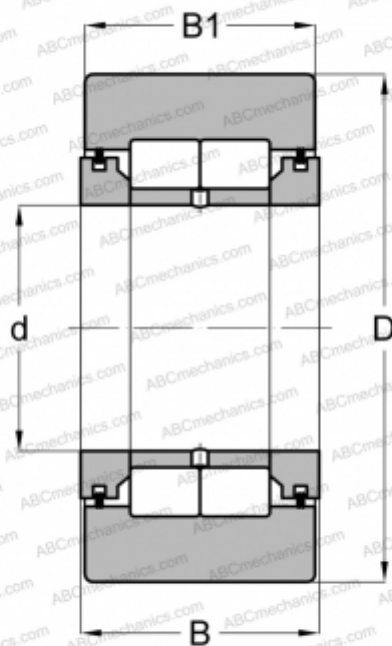

## NUTR302X NTN

Опорные ролики

ТИП: Роликоподшипники, Игольчатые опорные ролики, С осевым центрированием, Роликовые без сепаратора, лабиринтные уплотнения с двух сторон, цилиндрическое наружное кольцо

#### РАЗМЕРЫ, ММ

d	15,000
D	42,000
B	19,000
B1	18,000