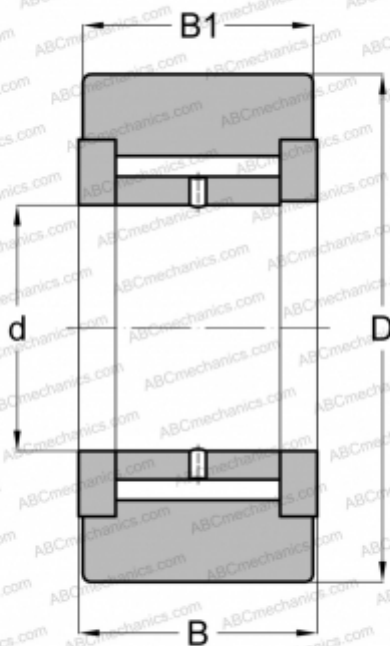

NATV6X NTN

Опорные ролики

ТИП: Роликоподшипники, Игольчатые опорные ролики, С осевым центрированием, Игольчатые без сепаратора, двусторонние щелевые уплотнения, цилиндрическое наружное кольцо

Технические характеристики

РАЗМЕРЫ, ММ

d	6,000
D	19,000
B	12,000
B1	11,000

ПРОИЗВОДИТЕЛЬ

[NTN](#)

АНАЛОГИ

ABC	NATV 6 X
SKF	NATV 6 X
INA	NATV6-X
JNS	NART6VX
McGill	MCYR6X