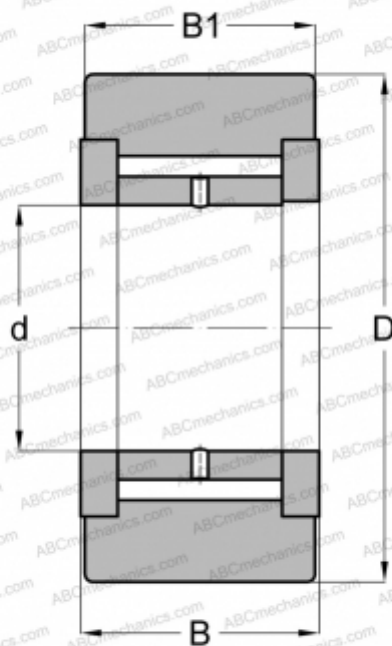

NART8VX JNS

Опорные ролики

ТИП: Роликоподшипники, Игольчатые опорные ролики, С осевым центрированием, Игольчатые без сепаратора, двусторонние щелевые уплотнения, цилиндрическое наружное кольцо

Технические характеристики

РАЗМЕРЫ, ММ

d	8,000
D	24,000
B	15,000
B1	14,000

ПРОИЗВОДИТЕЛЬ

[JNS](#)

АНАЛОГИ

ABC	NATV 8 X
SKF	NATV 8 X
INA	NATV8-X
NTN	NATV8X
McGill	MCYR8X