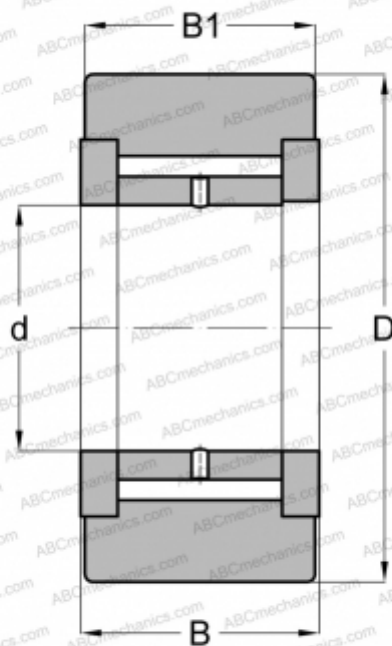

NATV8X NTN

Опорные ролики

ТИП: Роликоподшипники, Игольчатые опорные ролики, С осевым центрированием, Игольчатые без сепаратора, двусторонние щелевые уплотнения, цилиндрическое наружное кольцо

Технические характеристики

РАЗМЕРЫ, ММ

d	8,000
D	24,000
B	15,000
B1	14,000

ПРОИЗВОДИТЕЛЬ

[NTN](#)

АНАЛОГИ

ABC	NATV 8 X
SKF	NATV 8 X
INA	NATV8-X
JNS	NART8VX
McGill	MCYR8X