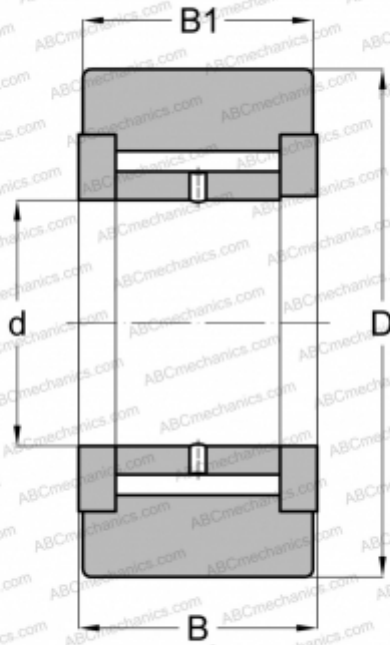

МСYR8X McGill

Опорные ролики

ТИП: Роликоподшипники, Игольчатые опорные ролики, С осевым центрированием, Игольчатые без сепаратора, двусторонние щелевые уплотнения, цилиндрическое наружное кольцо

Технические характеристики

РАЗМЕРЫ, ММ

d	8,000
D	24,000
B	15,000
B1	14,000

ПРОИЗВОДИТЕЛЬ

[McGill](#)

АНАЛОГИ

ABC	NATV 8 X
SKF	NATV 8 X
INA	NATV8-X
JNS	NART8VX
NTN	NATV8X