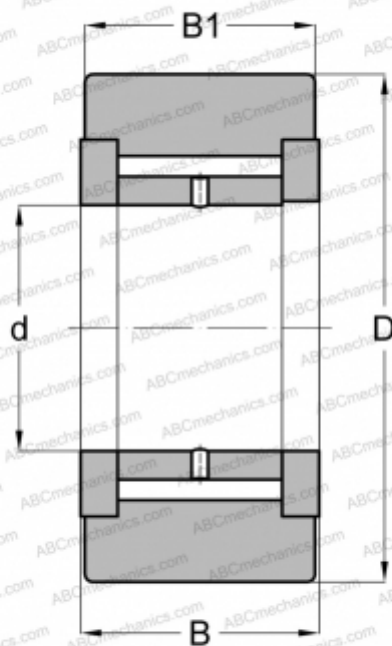

NART10VX JNS

Опорные ролики

ТИП: Роликоподшипники, Игольчатые опорные ролики, С осевым центрированием, Игольчатые без сепаратора, двусторонние щелевые уплотнения, цилиндрическое наружное кольцо

Технические характеристики

РАЗМЕРЫ, ММ

d	10,000
D	30,000
B	15,000
B1	14,000

ПРОИЗВОДИТЕЛЬ

[JNS](#)

АНАЛОГИ

ABC	NATV 10 X
SKF	NATV 10 X
INA	NATV10-X
NTN	NATV10X
McGill	MCYR10X