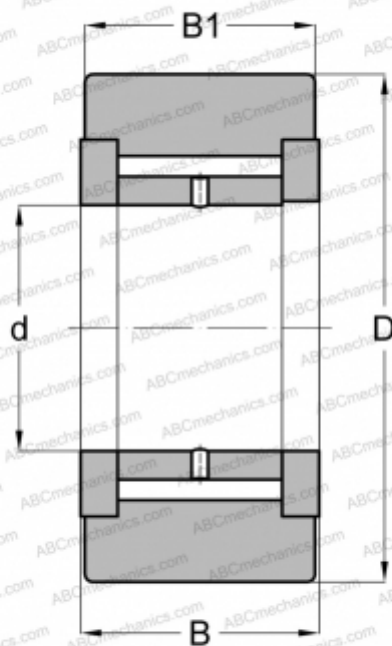

## NATV10X NTN

Опорные ролики

ТИП: Роликоподшипники, Игольчатые опорные ролики, С осевым центрированием, Игольчатые без сепаратора, двусторонние щелевые уплотнения, цилиндрическое наружное кольцо

#### РАЗМЕРЫ, ММ

d	10,000
D	30,000
B	15,000
B1	14,000