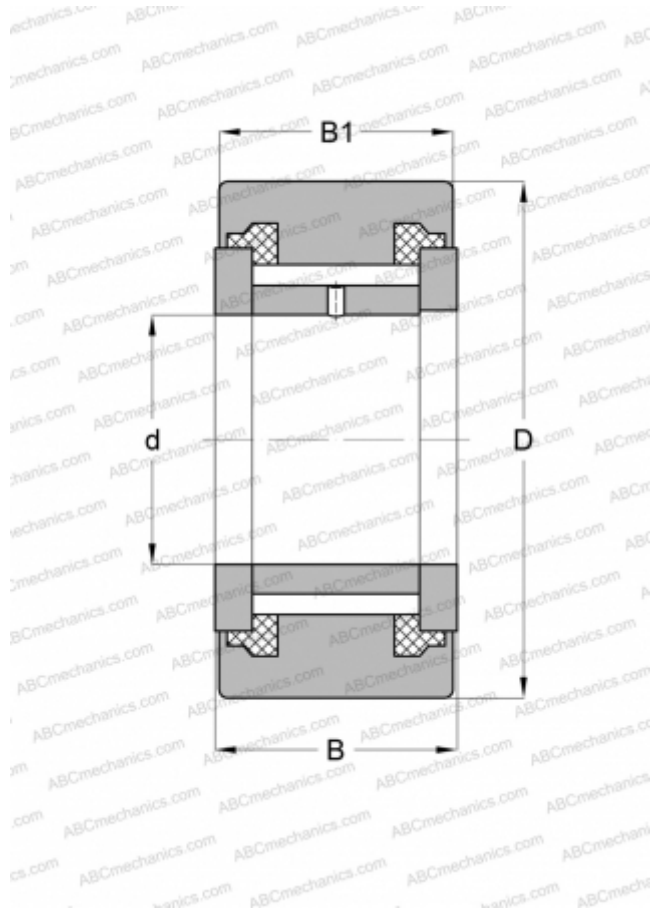

## NATV5XLL NTN

Опорные ролики

ТИП: Роликоподшипники, Игольчатые опорные ролики, С осевым центрированием, Игольчатые без сепаратора, пластмассовые упорные шайбы с двух сторон, цилиндрическое наружное кольцо

#### РАЗМЕРЫ, ММ

d	5,000
D	16,000
B	12,000
B1	11,000