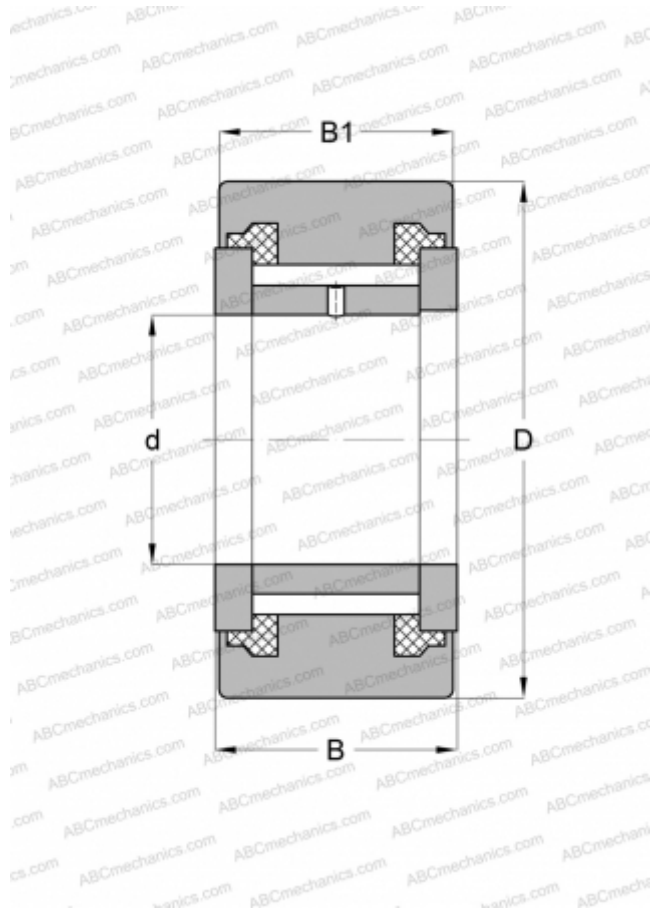

NART6UUVX JNS

Опорные ролики

ТИП: Роликоподшипники, Игольчатые опорные ролики, С осевым центрированием, Игольчатые без сепаратора, пластмассовые упорные шайбы с двух сторон, цилиндрическое наружное кольцо

Технические характеристики

РАЗМЕРЫ, ММ

d	6,000
D	19,000
B	12,000
B1	11,000

ПРОИЗВОДИТЕЛЬ

[JNS](#)

АНАЛОГИ

ABC	NATV 6 PPX
SKF	NATV 6 PPX
INA	NATV6-X-PP
McGill	MCYR 6 SX
NTN	NATV6XLL