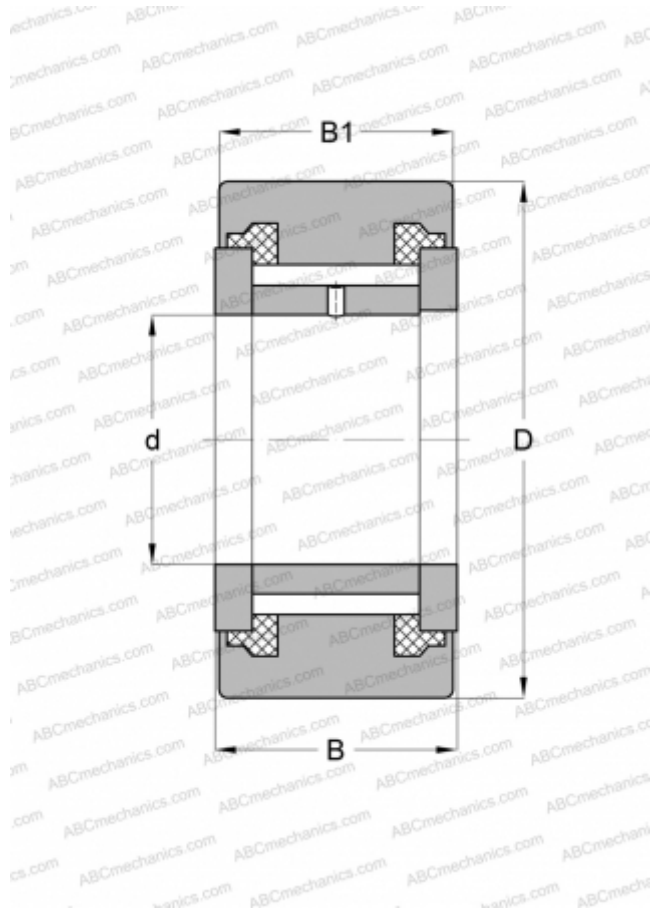

## NATV6XLL NTN

Опорные ролики

ТИП: Роликоподшипники, Игольчатые опорные ролики, С осевым центрированием, Игольчатые без сепаратора, пластмассовые упорные шайбы с двух сторон, цилиндрическое наружное кольцо

#### РАЗМЕРЫ, ММ

d	6,000
D	19,000
B	12,000
B1	11,000