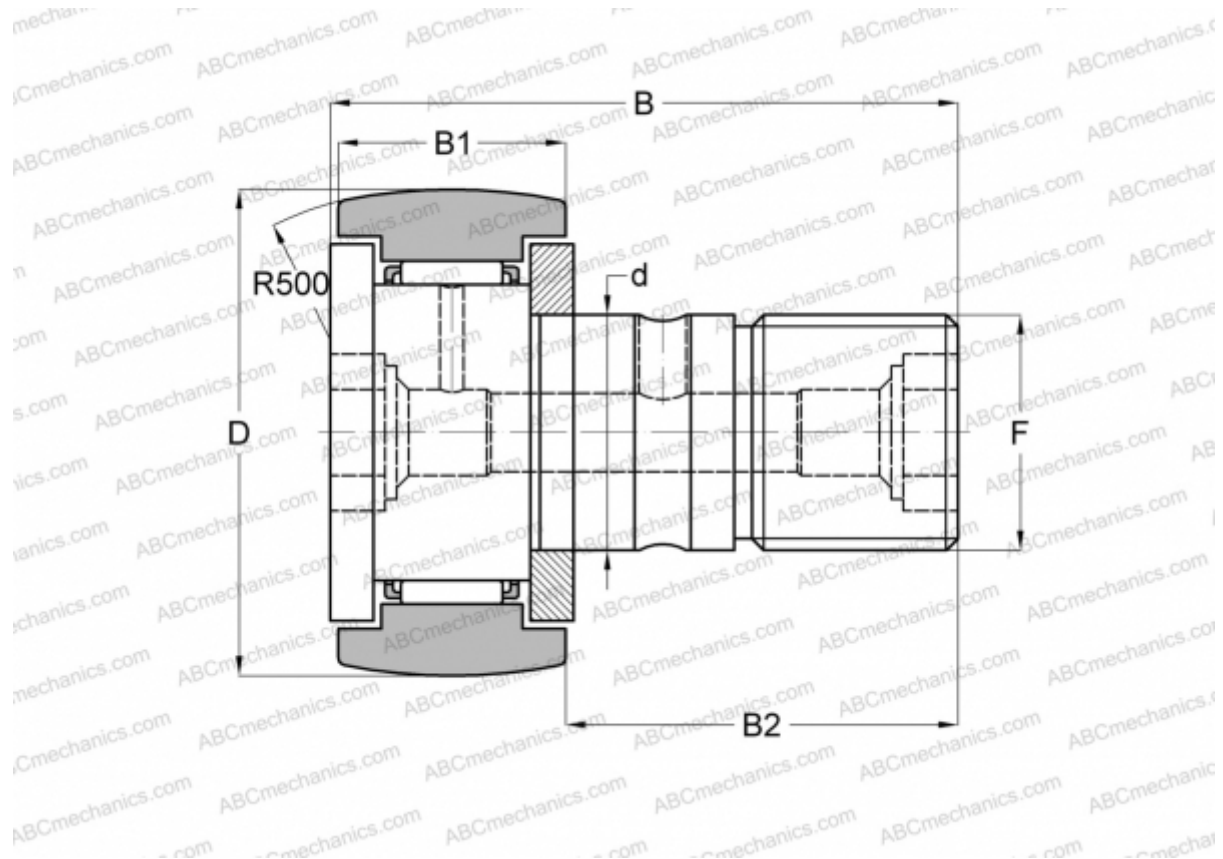

KR16C SK KOYO

Опорные ролики с цапфой

ТИП: Роликоподшипники, Опорные ролики с цапфой, С осевым центрированием, двусторонние щелевые уплотнения

Технические характеристики

РАЗМЕРЫ, ММ

d	6,000
D	16,000
B	28,000
B1	11,000
B2	16,000
F	M6x1