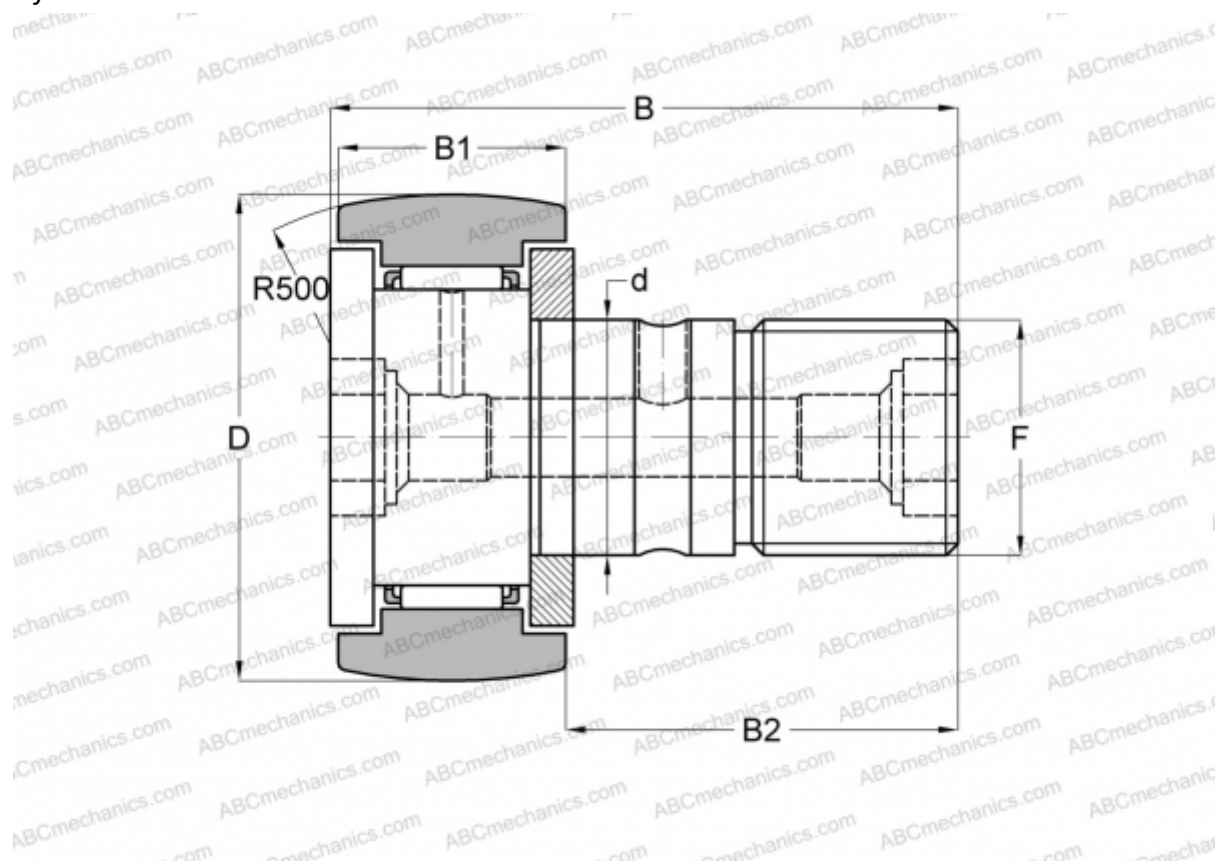

## CF6R JNS

Опорные ролики с цапфой

ТИП: Роликоподшипники, Опорные ролики с цапфой, С осевым центрированием, двусторонние щелевые уплотнения

### Технические характеристики

#### РАЗМЕРЫ, ММ

d	6,000
D	16,000
B	28,000
B1	11,000
B2	16,000
F	M6x1