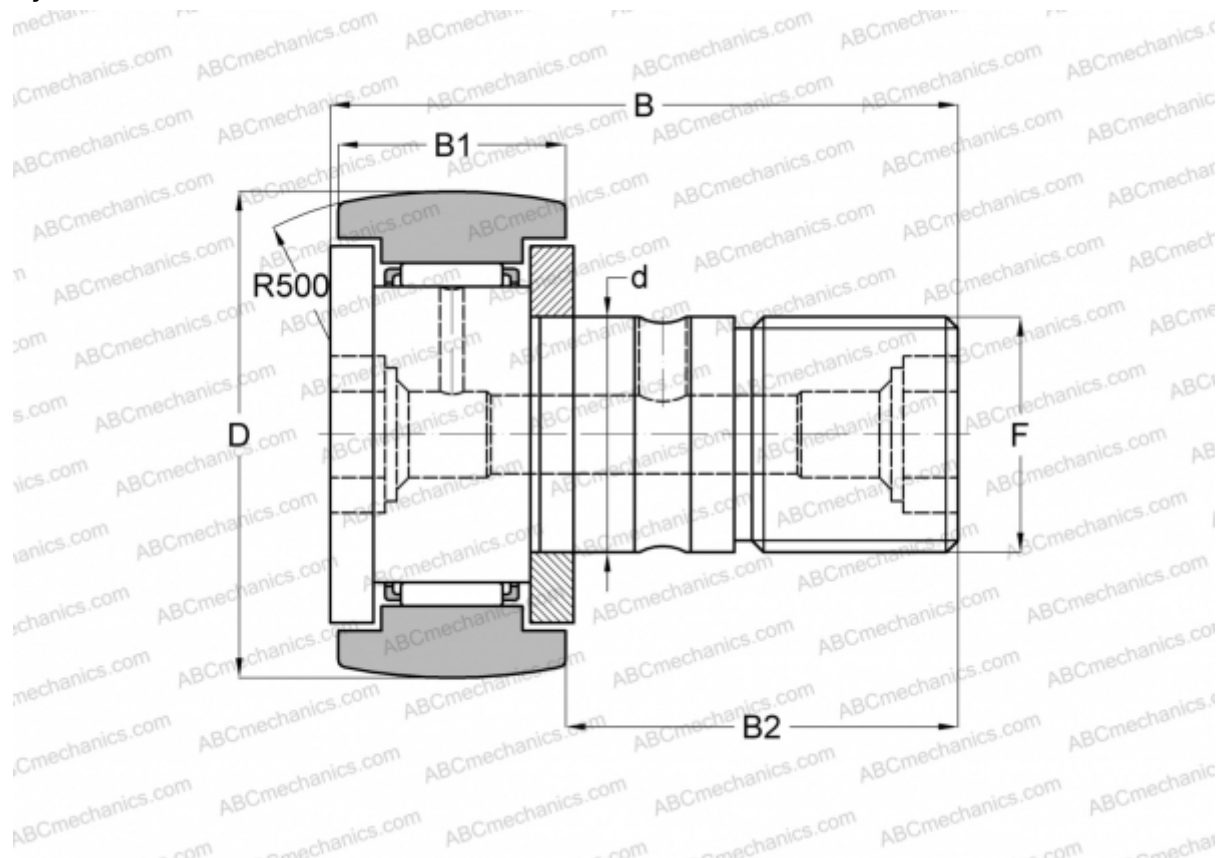

KR19C SK KOYO

Опорные ролики с цапфой

ТИП: Роликоподшипники, Опорные ролики с цапфой, С осевым центрированием, двусторонние щелевые уплотнения

Технические характеристики

РАЗМЕРЫ, ММ

d	8,000
D	19,000
B	32,000
B1	11,000
B2	20,000
F	M8x1.25