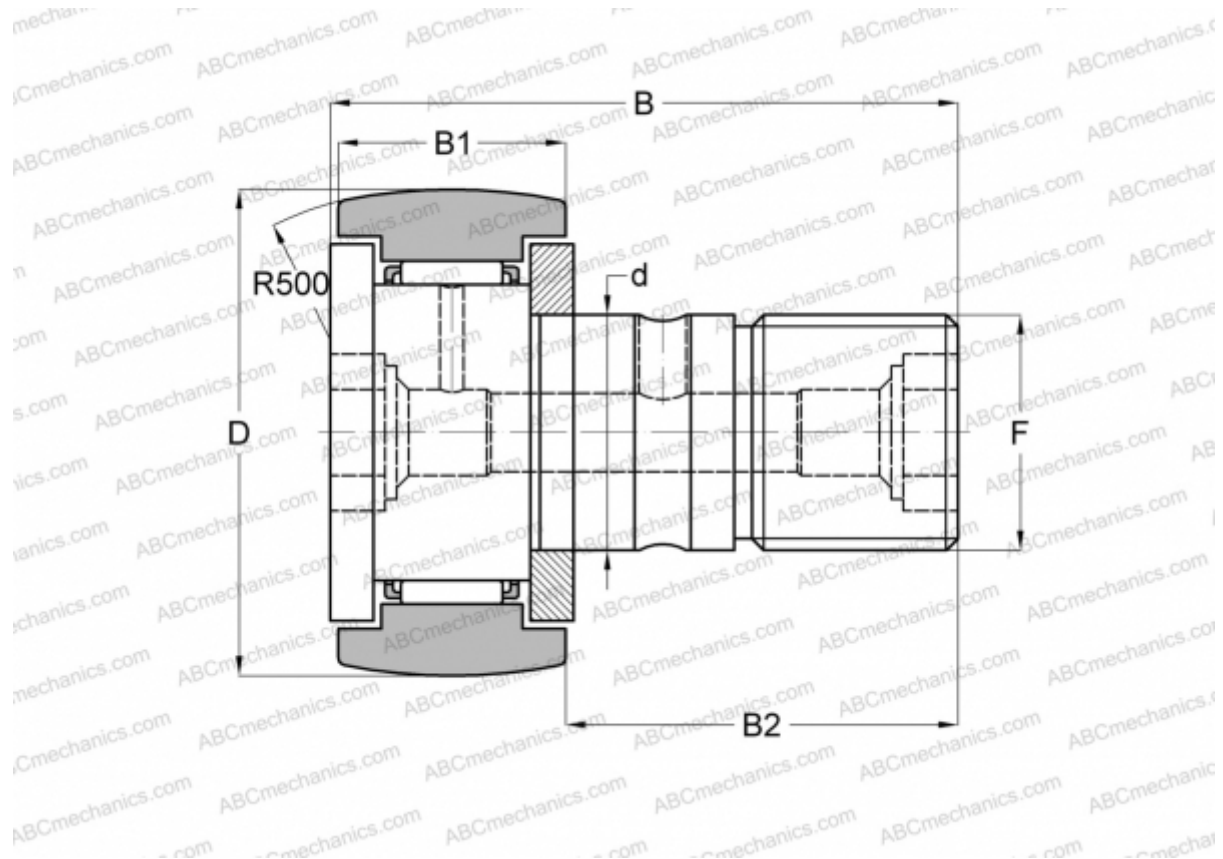

## CF8R JNS

Опорные ролики с цапфой

ТИП: Роликоподшипники, Опорные ролики с цапфой, С осевым центрированием, двусторонние щелевые уплотнения

### Технические характеристики

#### РАЗМЕРЫ, ММ

d	8,000
D	19,000
B	32,000
B1	11,000
B2	20,000
F	M8x1.25