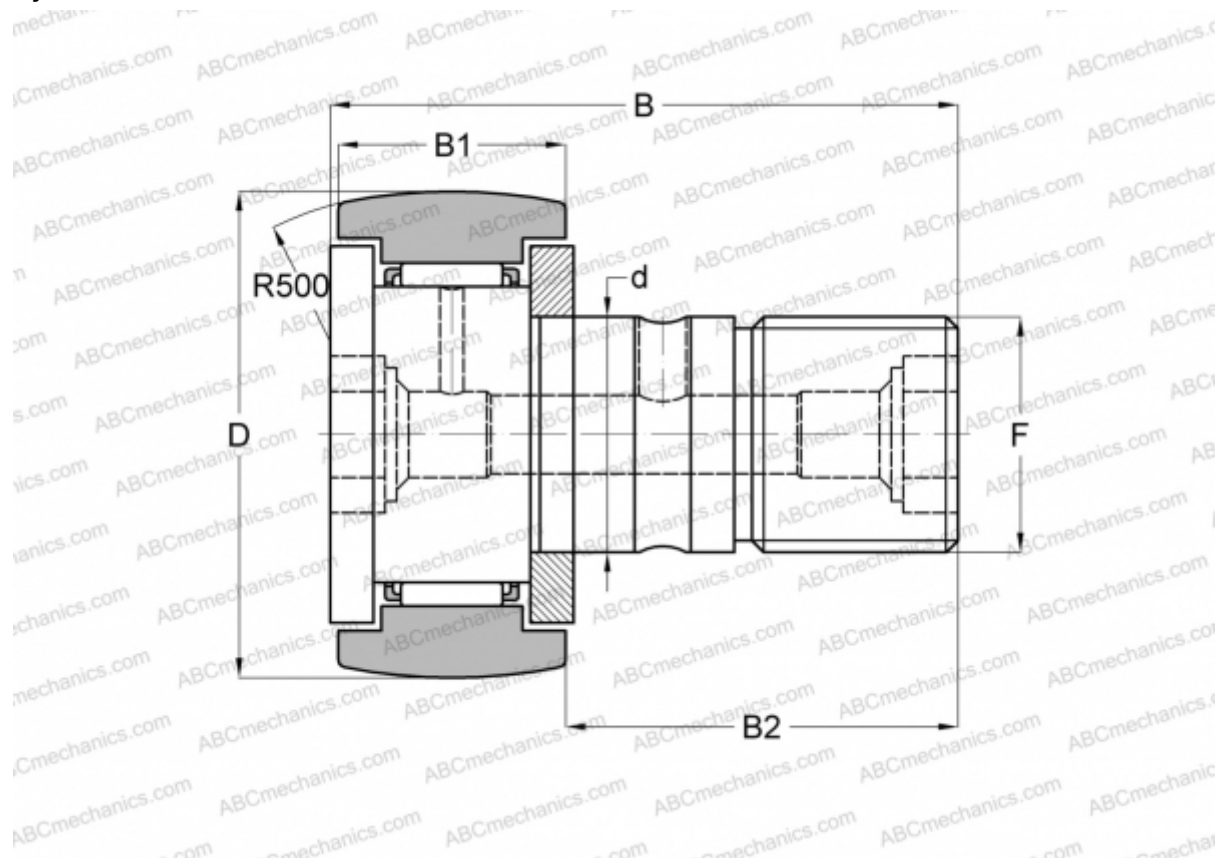

KR19 NTN

Опорные ролики с цапфой

ТИП: Роликоподшипники, Опорные ролики с цапфой, С осевым центрированием, двусторонние щелевые уплотнения

Технические характеристики

РАЗМЕРЫ, ММ

d	8,000
D	19,000
B	32,000
B1	11,000
B2	20,000
F	M8x1.25